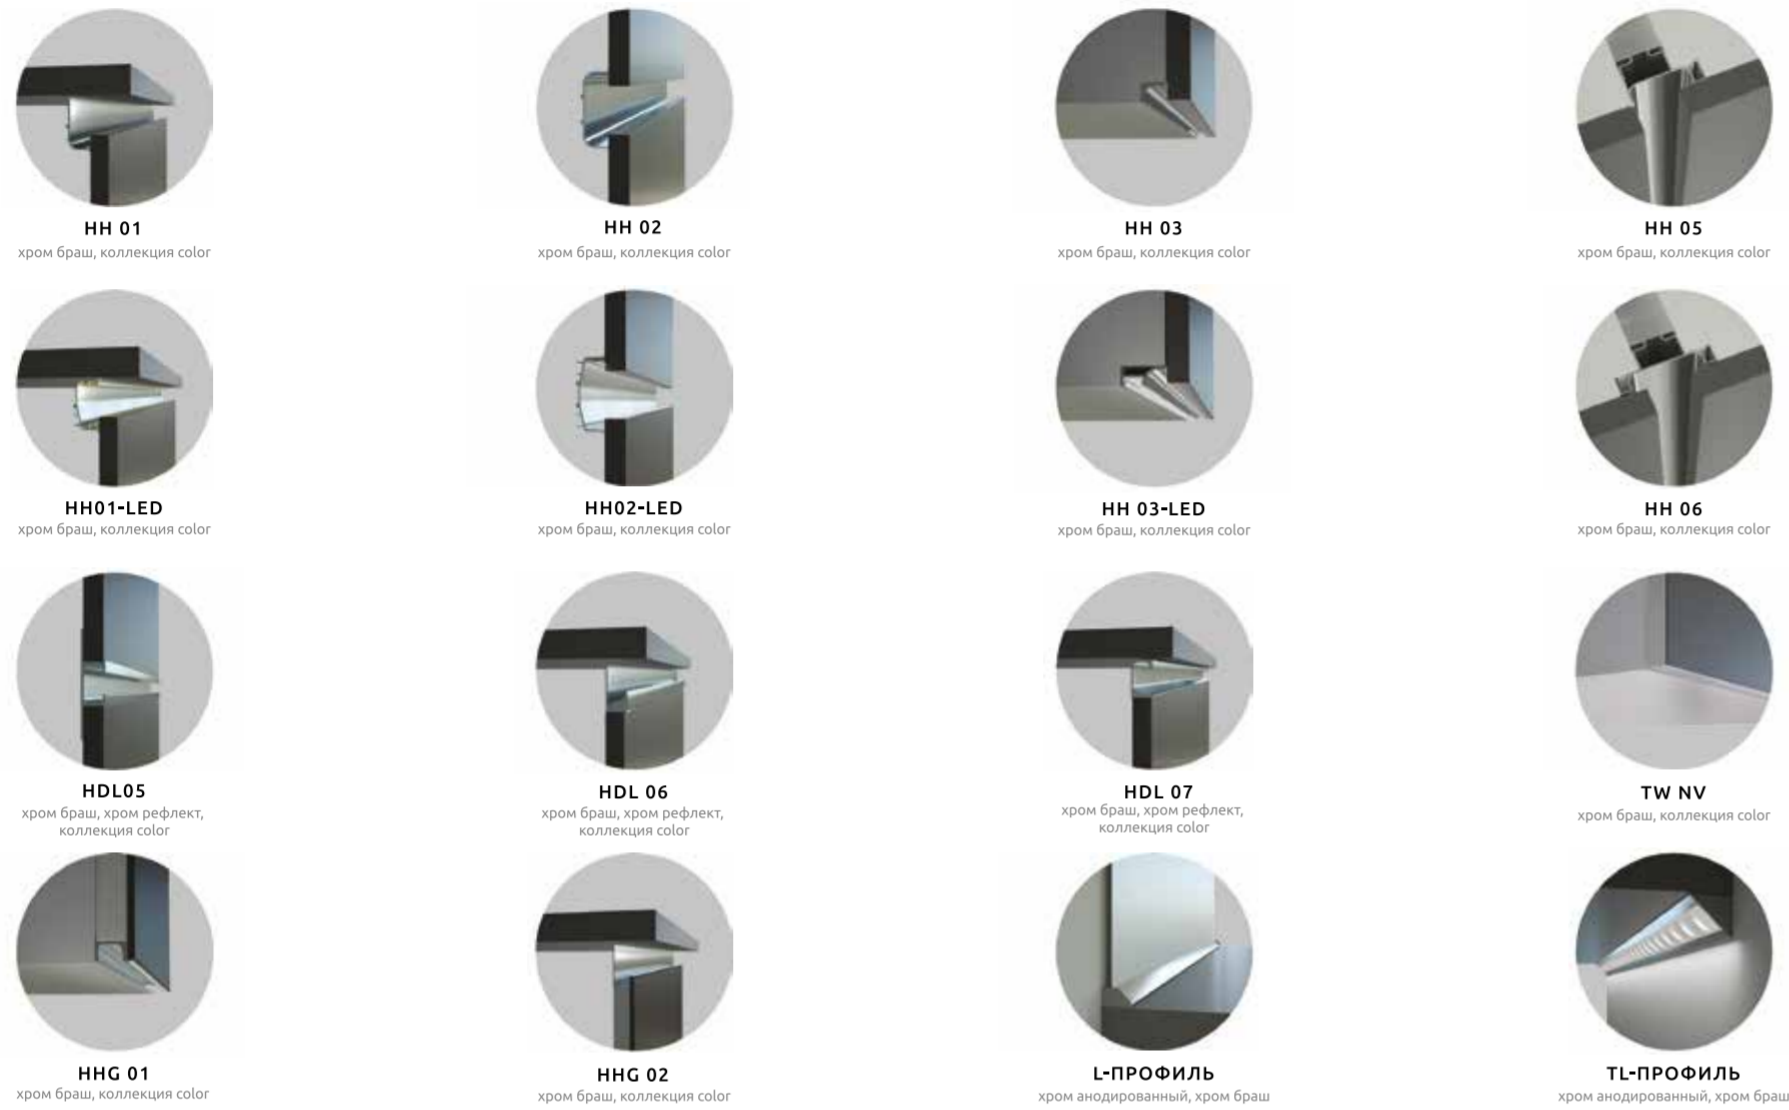

Модель впишется как в классический интерьер, так и в минималистичный. Что бы вы ни выбрали, получится стильная и современная обстановка. Та, в которой одинаково приятно пить утренний кофе, а вечером — глинтвейн или ромашковый чай.

**СИСТЕМНЫЕ РЕШЕНИЯ  
ДЛЯ ЖИЛЫХ ПРОСТРАНСТВ**

 VAUTH  
SAGEL

Мы представляем вам новое направление кухонных фасадов: "Glass-L" и "Glass-M". Стекла и зеркала здесь стали доминирующим элементом. Глянцевое или сатиновое, оно крепится либо на ЛДСП-, либо на МДФ-основу. Именно отличие в основе и дало название направлениям фасадов. Кроме того, ручка-профиль в "Glass-L" интегрируется в ЛДСП-основу и идеально вписывается в интерьер. Для направления "Glass-M" используются специальные профили для фасадов. Скрытые ручки придают кухне современный внешний вид в сочетании с высочайшей функциональностью. Стекланную либо зеркальную поверхность можно украсить гравировкой или нанести фотопечать!

### Алюминиевый профиль для кухонных гарнитуров